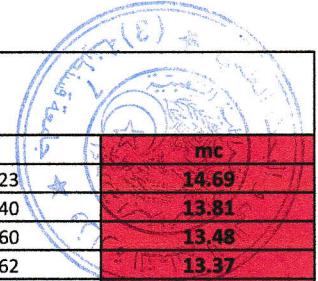

قائمة الطلبة الموجهين للسنة الثالثة إعلام

N°	Nom	Prénom	Date Naissance	matricule	mc
1	BENKARET	ASSIA	06/04/1999	202034068723	14.69
2	MENNOUR	HOSNA	13/04/2002	202034040140	13.81
3	ABDENNOURI	MAYA MALAK	06/05/2001	202034037060	13.48
4	BOUFAFA	RAYANE	09/08/2001	202034062762	13.37
5	M'HAMDI	ROUDEÏNA	02/01/2002	192034070188	12.95
6	GUERAICHE	YOUSRA	21/12/1995	202034068413	12.77
7	CHELLAL	IBTISSAM	05/04/2001	202034064215	12.65
8	BOUCHAREB	RAYANE	05/09/2000	191933037192	12.49
9	OUINDAR	MANAL	10/08/2002	202034066796	12.46
10	BOUADAM	MANAR	27/10/2002	202035045006	11.93
11	REBOUH	LINA	09/06/2002	202034028485	11.90
12	REDJEM	HIBA	27/08/2000	202034062658	11.62
13	BELAOUIRA	MARWA	31/05/2001	202034059475	11.45
14	SAHKI	KHOULOUD	06/04/2002	202036033635	11.35
15	SIOUANE	CHOUROUK	26/03/2001	202036049270	11.22
16	BOUTERAA	ABD EL MOAMENE	07/04/2001	202034040513	11.19
17	HAMIMED	ABDELMAOULA	19/07/2000	202034039270	11.10
18	TENIOU	RYM MAROUA	22/02/2001	202034031516	10.87
19	HAMHOUM	SELSABIL	16/09/2002	202034063817	10.87
20	GHERBI	AYA	12/09/2002	202034028234	10.65
21	HADROUF	MAROUA	14/01/2001	202034031468	10.47
22	BOUKHALFA	LYNA SERINE	30/12/2001	202037038198	10.45
23	AMARA	MALAK	15/12/2001	202034061649	10.44
24	LAFI	ABDELWAHED	05/11/2002	202034036617	10.44
25	MAHDI	BOUCHRA	20/12/2002	202034037423	10.41
26	MENACER	ISRA RAHMANE	16/04/2002	202034065048	10.40
27	MENAD	AMINA	06/06/2002	202034062235	10.39
28	OULZMARA	NIHAD	09/09/2002	202034061185	10.39
29	DEBBACHE	MERIEB	06/10/2002	202034031167	10.38
30	DERDOUR	SIRIN	20/10/2000	202034038312	10.38
31	GOURMATI	Mohammed	17/07/2003	202034062492	10.35
32	MIRA	MALAK NOURHEN	21/07/2001	202034028917	10.32
33	SALHI	KHOULOUD	13/09/2002	202034039261	10.32
34	KEBIR	OUMSAAD	17/08/2000	202034028301	10.27
35	KHELLAF	DOUA HAFSA	12/08/2002	202034031376	10.27
36	HAMENNA	YAHIA	15/10/2002	202034064403	10.27
37	BOUCHERINE	MOHAMED ACHRAF	01/01/2001	191934031326	10.22
38	KARBOUA	FERYAL	08/12/2000	202034028471	10.22
39	LOUCIF	MAROUA FERIAL	13/09/2001	192034047438	10.19
40	BENSOUIKI	HADIL	03/04/2002	202034057680	10.17
41	ZOUATER	ISKANDER	26/02/1999	202034036570	10.16
42	TOUAFEK	MANEL	04/03/2002	202034035712	10.16
43	HASSED	REHAB SEDJEDA	21/09/2002	202035045339	10.15
44	HAROUF	KATAR NADA	04/10/2002	202034038347	10.15
45	LATRECHE	BOUTHEYNA	13/02/2002	202034062328	10.10
46	DJILI	NAASA	04/04/2002	202034035608	10.08
47	CHAABANE	LOUBNA	09/12/2001	202034065091	10.08
48	BOUHALA	ROUFEIDA	16/05/2002	202034033866	10.06
49	AMRI	MOHAMMED	12/05/2002	202034034432	10.06
50	NECHMA	RAYANE	18/02/2002	202034066234	10.06
51	GHORAB	SALAM	17/12/2002	202034035680	10.03
52	MEGHZILI	WISSAL	04/07/2001	191934062868	10.02
53	BARECHE	RANIA	08/01/2001	202034038272	10.00
54	KHALED	ILYAS	18/02/2001	202034059806	9.98
55	BENKHELIFA	MAISSA	25/07/2000	202034068654	9.97
56	BOUMENKAR	ANFEL	23/01/2002	202034031271	9.97
57	LATRECHE	ABDRAHIM	14/02/2002	202034062629	9.93
58	MEGHZILI	KHOULOUD	08/11/2001	202034058912	9.93
59	SAIHI	NESRINE	26/01/2000	202034031202	9.92
60	KAIM	AMANI	01/12/2000	202034062254	9.92
61	ZATER	FATIMA EL ZAHRA	02/10/2002	202034028822	9.91
62	HOUAMA	ASMA	05/03/2002	202034063797	9.90
63	HABCHI	ESMA	30/11/2001	202034028250	9.87
64	HADI MOUHMED	MAYA MELISSA	31/12/2002	202034031455	9.86